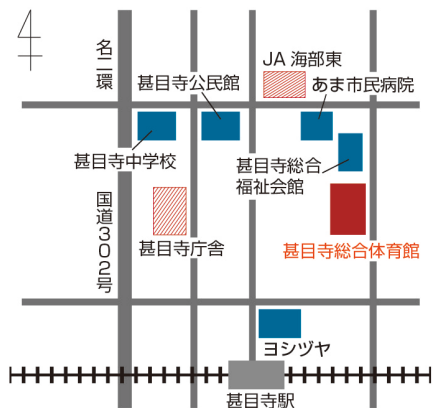

登録団体による
ミニ講座やステージ

みんなで遊ぼう！
コーナー

バルーンづくり、わなげ、ポッチャ
体験、折り紙金魚釣りなど、子ども
から大人まで誰でも参加できます！

ブース出展

市民活動団体、風土マルシェ、
市内のお店や会社による展示や、
体験ブース、小物やスイーツの販売など。
屋外ではおいしいキッチンカーもあるよ！

フィナーレは
みんなでラジオ体操！

市民活動センター&
ボランティアセンター
について知ろう！

みんなで一緒
にあま体操！

「大好き！あま市」
コンテスト開催

「あま市」の大好きな物、コト、人、
味、風景、思い出などを、写真や
イラスト、作文や俳句などで表現
してください。来場者の投票によ
る各賞を用意しています。応募作
品はメールで受付中！

*イラスト/小澤 茜

会場 甚目寺総合体育館
あま市西今宿馬洗 56 番地

会場周辺案内図

甚目寺庁舎・JA 海部東が臨時駐車場となりま
すが、台数に限りがあるため、乗り合わせて
お越しください。(体育館東側および甚目寺綜
合福祉会館の駐車場は、ご利用できません。)

第3回 あまのわのようす

あまえん坊やあまズネス、
オレンジリボンライダー
もやってくる！