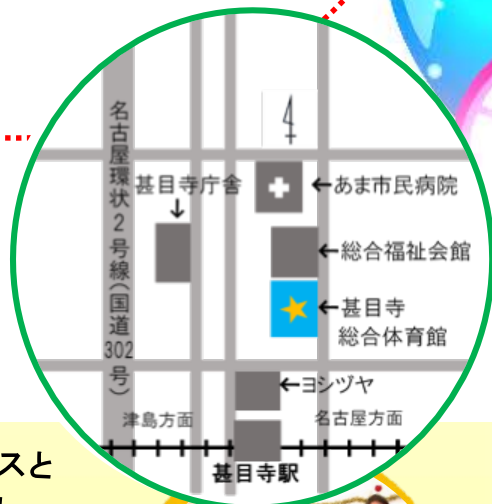

入場
無料

会場: 甚目寺総合体育館

あま市西今宿馬洗 56 番地

10:30~あまの未来しゃべり場

12:00~ブース出展・ステージ

中高生と市長が語り合う
「あまの未来しゃべり場」

「わっ!」と驚き
楽しみながら和が深まり
市民の輪が繋がっていく

いろいろなお店や
楽しい体験ができるブースと
ステージがいっぱいです!